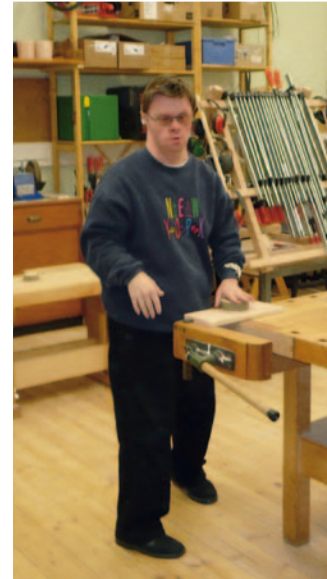

„ Es ist normal, verschieden zu sein.
Es gibt keine Norm für das Menschsein.,,

(Richard von Weizsäcker)

CAMPBILL WERKSTATT
AM GOLDBACH (WFBM)

Bei der Herstellung unserer **Produkte** achten wir auf natürliches Material. Wir verwenden ökologische Rohstoffe wie Holz, Schafwolle und Ton. Alle Verarbeitungen werden in handwerklicher und funktionaler Qualität ausgeführt. Das Design wird von unserem Fachpersonal unter Kenntnis der jeweiligen Fähigkeiten der zu betreuenden Mitarbeiter entwickelt. So weit es geht, werden diese am gesamten Entwicklungsprozess von der ersten Idee bis zum Verkauf der Produkte beteiligt. Bei entsprechender Eignung gestalten sie ihre Stücke selbständig. Wir vermarkten unsere Produkte auf regionalen Märkten und Messen, die sie auch alle in unserem werkstatteigenen Laden erwerben können.

Die **Goldbachwerkstatt** Nürnberg ist eine anerkannte Werkstatt für Menschen mit Behinderung (WfbM) des freien Trägervereins Camphill Gemeinschaft Nürnberg e.V. und arbeitet auf der Grundlage der anthroposophischen Sozialtherapie. Wir sind eine Arbeitsgemeinschaft von ca. 40 Mitarbeiterinnen und Mitarbeitern mit und ohne Behinderungen, die sowohl in den Werkstätten als auch im Dienstleistungs- und Berufsbildungsbereich, in der Selbstverwaltung und Geschäftsführung, in der Planung und im Vertrieb unserer Produkte gemeinsam tätig sind. Die Arbeitsgemeinschaft Goldbachwerkstatt Nürnberg versucht, sich selber in Eigenverantwortung zu tragen und sich Ziele zu ihrer eigenen Verwirklichung zu setzen. Alle Mitarbeiterinnen und Mitarbeiter sind Mitgestalter an diesem Prozess. Die Goldbachwerkstatt Nürnberg bietet Berufsbildung und Arbeitstherapie in den urhandwerklichen Tätigkeiten wie Schreinerei, Töpferei, Webwerkstatt und Textilverarbeitung. Sie ist im Ursprung Handelsverbund vertreten und Partner der Werkstätten der Dorfgemeinschaft Hausenhof und der Lebensgemeinschaft Münzinghof e.V.